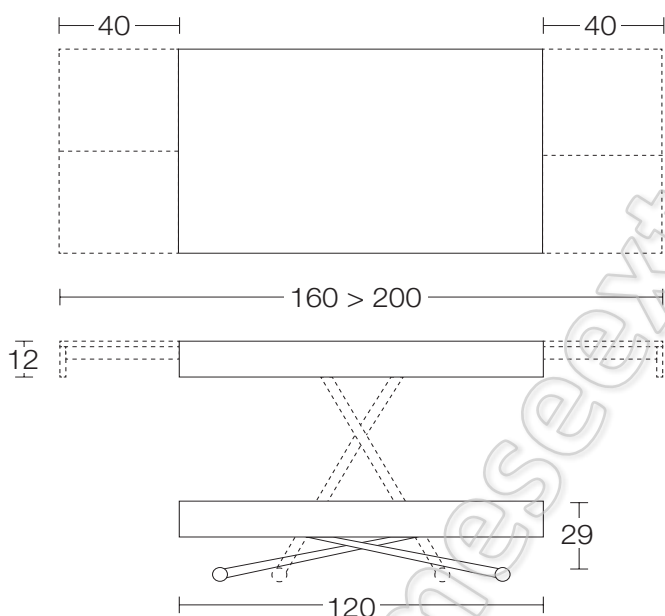

Double AT030

Prețurile sunt exprimate în Euro, TVA și transport inclus

	Structura		
	M02, M03, M04 M11, M12	M05	M07, M09, M10
	Bază metal vopsită	Bază crom	Bază crom
Tăblia			
Melamină	1.095	1.139	1.167
Lăcuit por deschis	1.225	1.267	1.297
Furnir stejar	1.225	1.267	1.297
Efect mortar	1.445	1.487	1.517

Double AT030

Double este una dintre puținele mese transformabile care adaugă frumuseții casei lipsa secționării tăbliei. Pare o simplă măsuță de zi, fără să bănuieți că ea poate deveni o frumoasă masă de prânz.

Măsuța de zi se transformă într-o masă de prânz, are baza de metal, mecanismul de ridicare cu gaz, reglabilă în înălțime la milimetru de la 29 cm la 87 cm, cu tăblia furniruită, lemn sau efect da mortar, cu două extensii laterale tip carte. Roți retractabile.

Ambalare:

Pachete: 2

Volum: 0,57 m³

Greutate brută: 90 kg

Prețurile sunt exprimate în Euro, cu TVA

Prețurile de listă includ transportul la adresa indicată de client

Transportul se face din Italia cu DHL și este asigurat