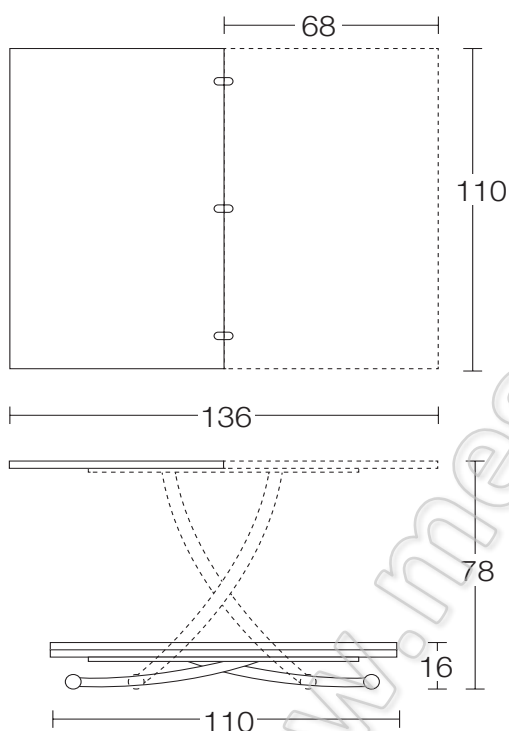

### Structura

M05

Bază crom

M07, M09, M10

Bază crom

## Bessy AT026

În cazul în care, de multe ori, credeți că aveți neapărată nevoie de spațiul ocupat de măsuța de zi, Bessy este cea care poate face ceva pentru dumneavoastră. Motivul care o face cu adevărat specială este abilitatea de a coborî până la 16 cm, astfel încât să poată dispărea cu ușurință sub paturi și canapele, pentru a vă bucura la maxim de fiecare centimetru disponibil.

Măsuța de zi se transformă într-o masă de prânz, are baza de metal, mecanismul de ridicare cu gaz, reglabilă în înălțime la milimetru de la 16 cm la 78 cm, cu tăblia, dublată prin pliere, care poate fi furniruită, lăcuită, din lemn, efect de mortar, ceramică sau sticlă. Roți retractabile