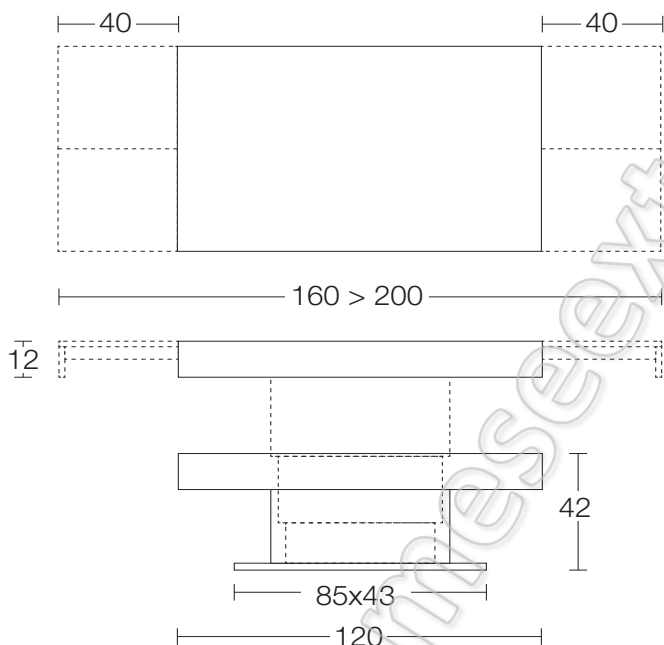

Ares Motorius AT004

Prețurile sunt exprimate în Euro, TVA și transport inclus

Structura

Mod acționare	M02, M03, M04 M11, M12 Bază metal vopsită		M01 Bază oțel inox	
	Manual	Electric	Manual	Electric
Tăblia				
Melamină	1.368	1.776	1.418	1.822
Lăcuit por deschis	1.568	1.974	1.615	2.021
Furnir stejar	1.568	1.974	1.615	2.021
Efect mortar	1.712	2.099	1.758	2.145

Ares Motorius AT004

Ideală pentru cei care iubesc confortul, fără a sacrifica gustul: măsuța de cafea Ares Motorius se transformă în câteva secunde într-o masă de prânz foarte elegantă și plăcută. Dinamismul ei vă poate salva în situațiile în care sunteți luați prin surprindere.

Măsuța de cafea se transformă într-o masă de prânz, având structura centrală din oțel, mecanismul de ridicare cu gaz sau electric cu baterie reîncărcabilă, reglabilă în înălțime la milimetru de la 42 cm la 83 cm, cu tăblia care poate fi furniruită, lăcuită, din lemn sau cu efect de mortar, cu două extensii interne tip carte, care se aliniază la planul tăbliei. Roți retractabile și pivotante.
Brevetată.

Ambalare:

Pachete: 1

Volum: 0,61 m³

Greutate brută: 100 kg

Prețurile sunt exprimate în Euro, cu TVA

Prețurile de listă includ transportul la adresa indicată de client

Transportul se face din Italia cu DHL și este asigurat